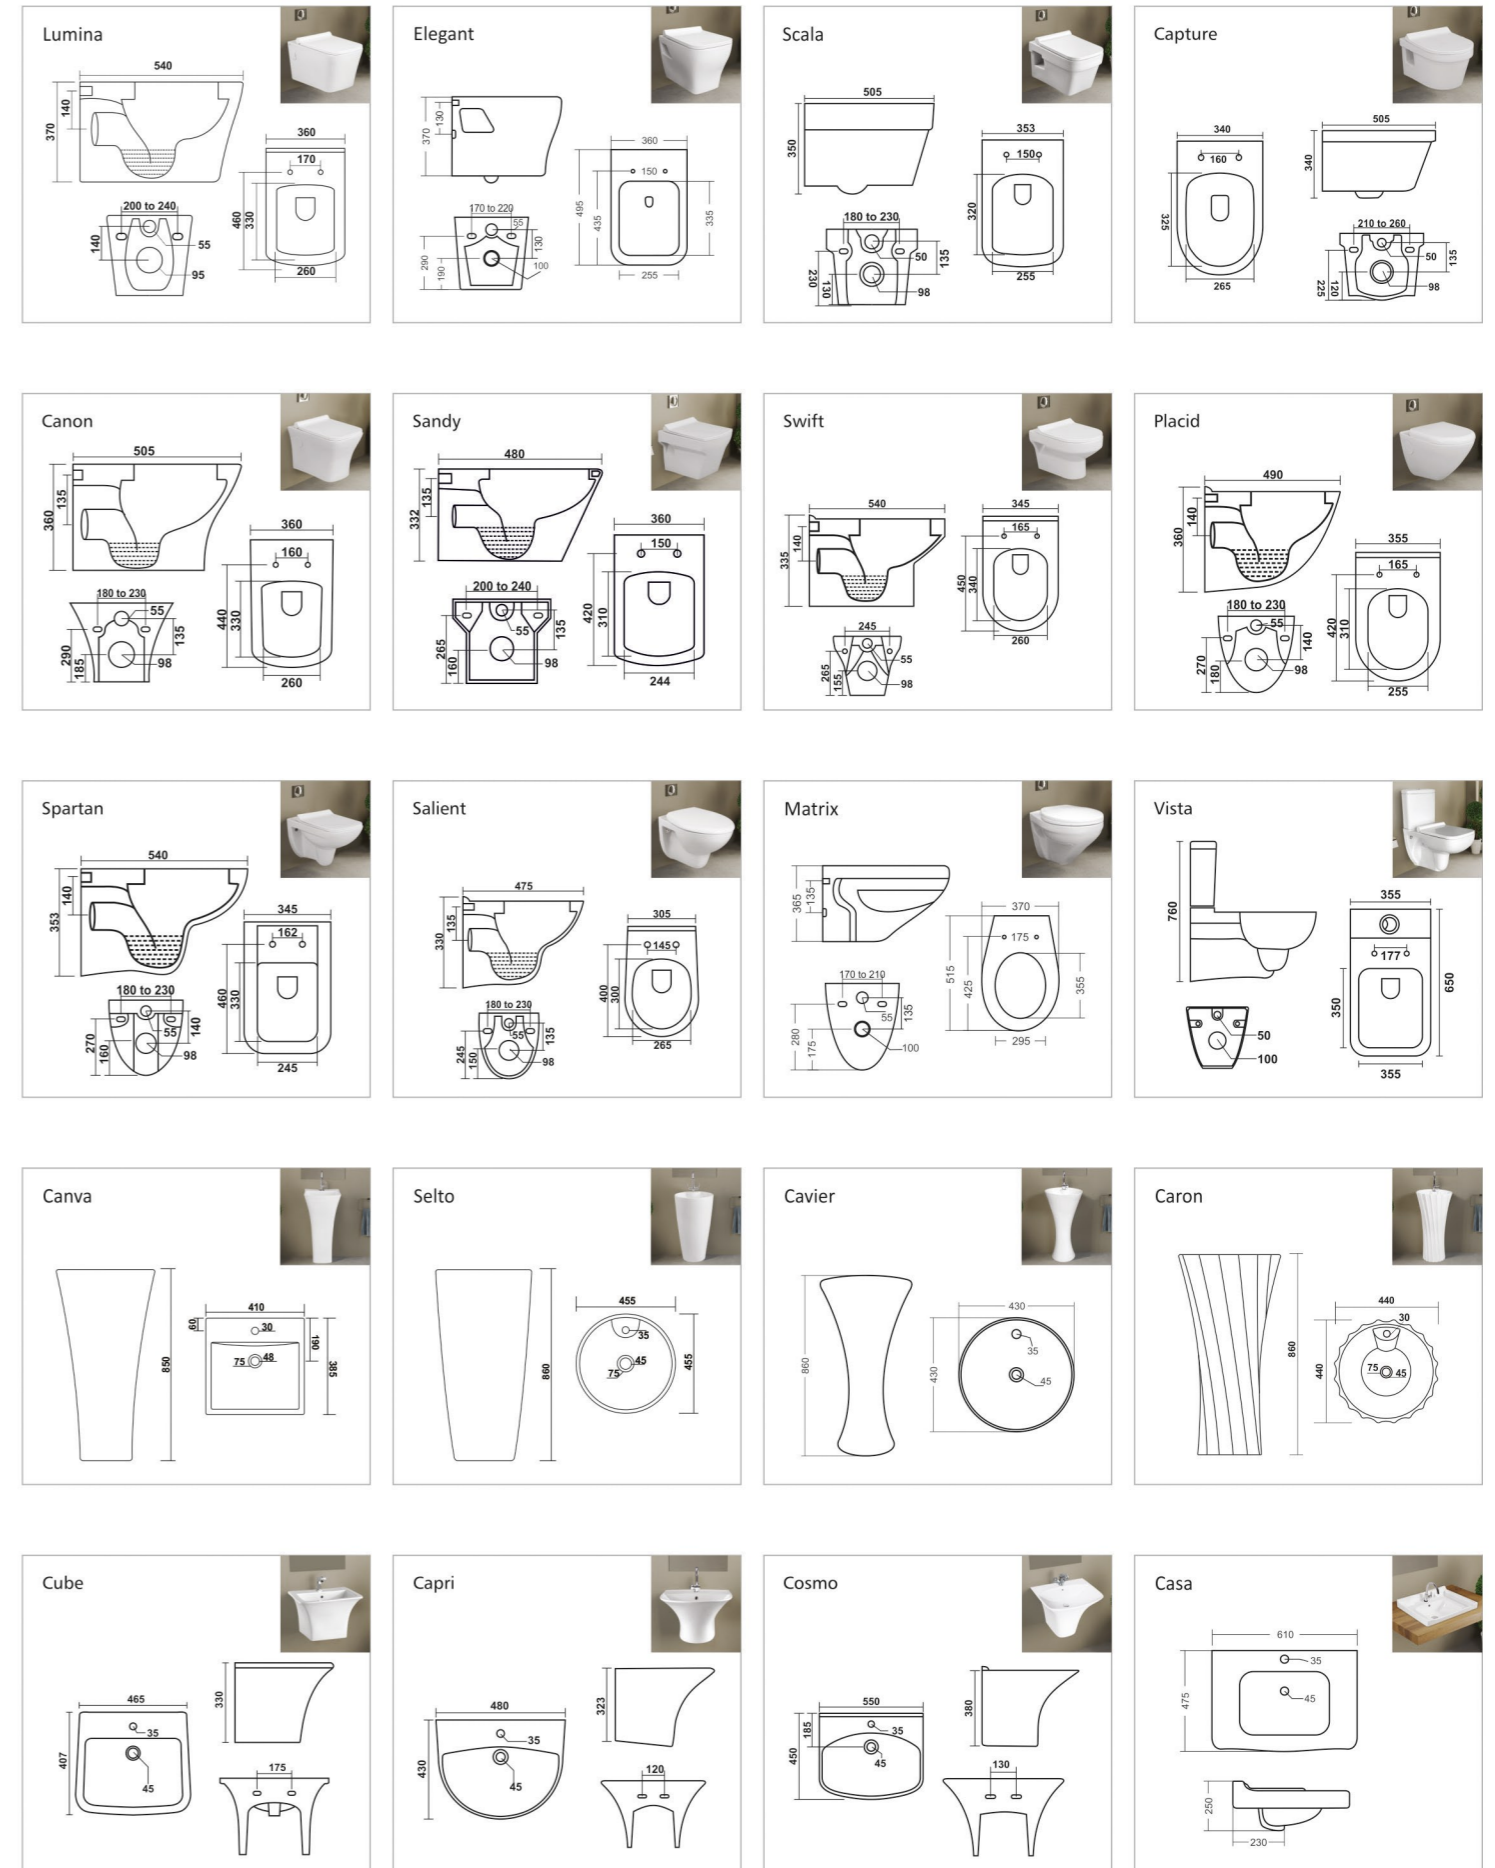

<p>Polo W.B.</p>	<p>Zen W.B.</p>	<p>Sober W.B.</p>	<p>Fila W.B.</p>
<p>Excel W.B.</p>	<p>Mango W.B.</p>	<p>Arena</p>	<p>Era Corner</p>
<p>Delta Corner</p>	<p>Super Corner</p>	<p>Roger</p>	<p>Rapid 'S' & 'P'</p>
<p>Concealed Square</p>	<p>E.W.C. Concealed</p>	<p>E.W.C. Square 'S'</p>	<p>E.W.C. Pari 'S'</p>
<p>E.W.C. Pari 'P'</p>	<p>E.W.C. Effo 'S'</p>	<p>Anglo Indian 'P'</p>	<p>Anglo Indian 'S'</p>