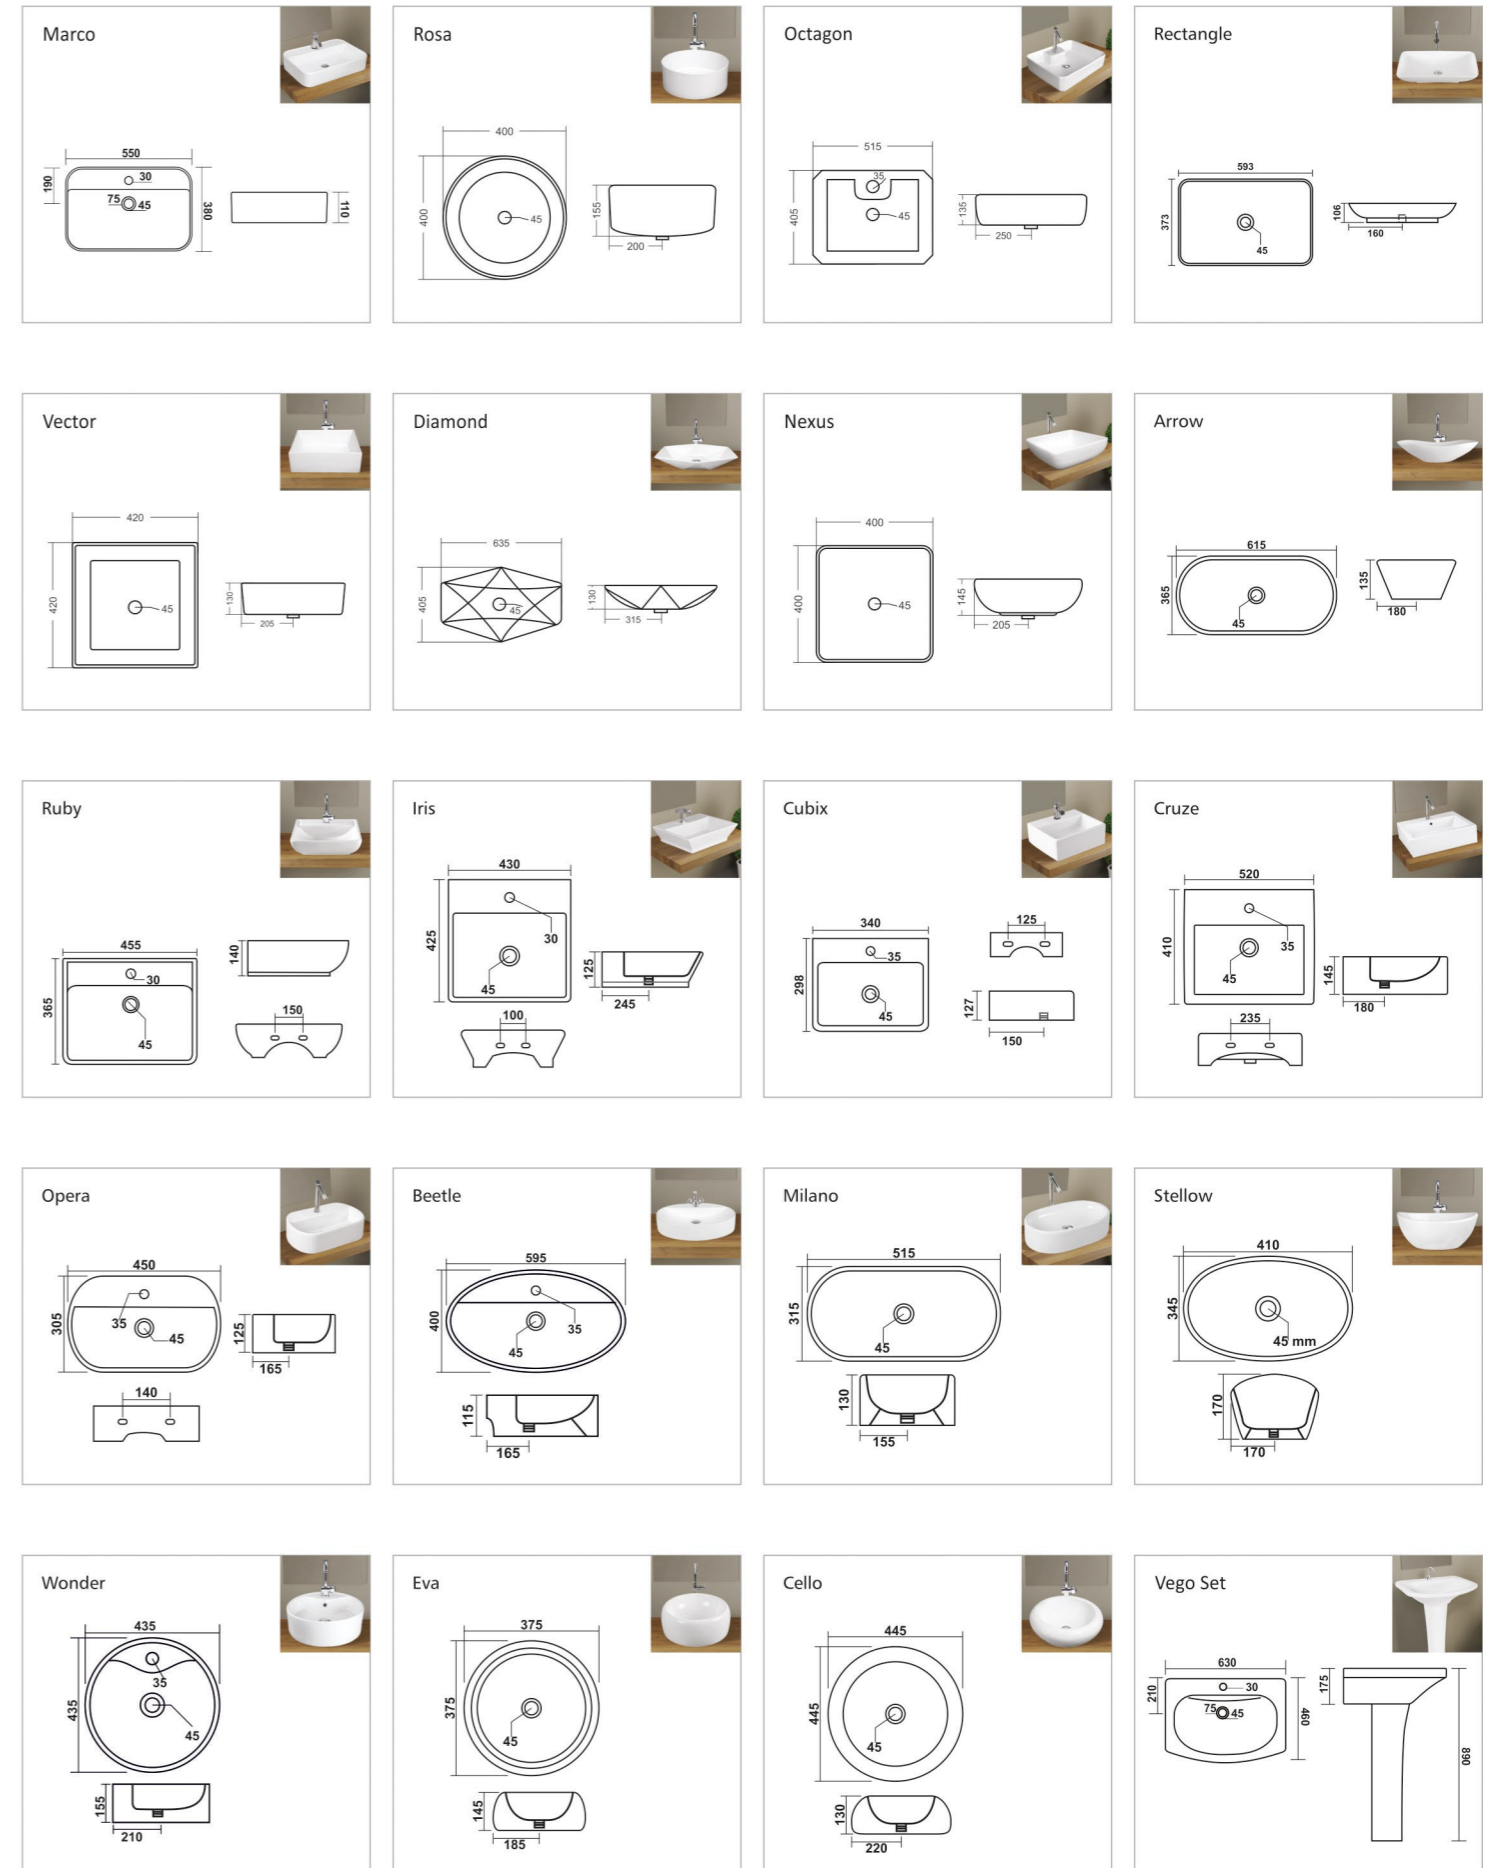

<p>Polo W.B.</p>	<p>Zen W.B.</p>	<p>Sober W.B.</p>	<p>Fila W.B.</p>
<p>Excel W.B.</p>	<p>Mango W.B.</p>	<p>Arena</p>	<p>Era Corner</p>
<p>Delta Corner</p>	<p>Super Corner</p>	<p>Roger</p>	<p>Rapid 'S' & 'P'</p>
<p>Concealed Square</p>	<p>E.W.C. Concealed</p>	<p>E.W.C. Square 'S'</p>	<p>E.W.C. Pari 'S'</p>
<p>E.W.C. Pari 'P'</p>	<p>E.W.C. Effo 'S'</p>	<p>Anglo Indian 'P'</p>	<p>Anglo Indian 'S'</p>