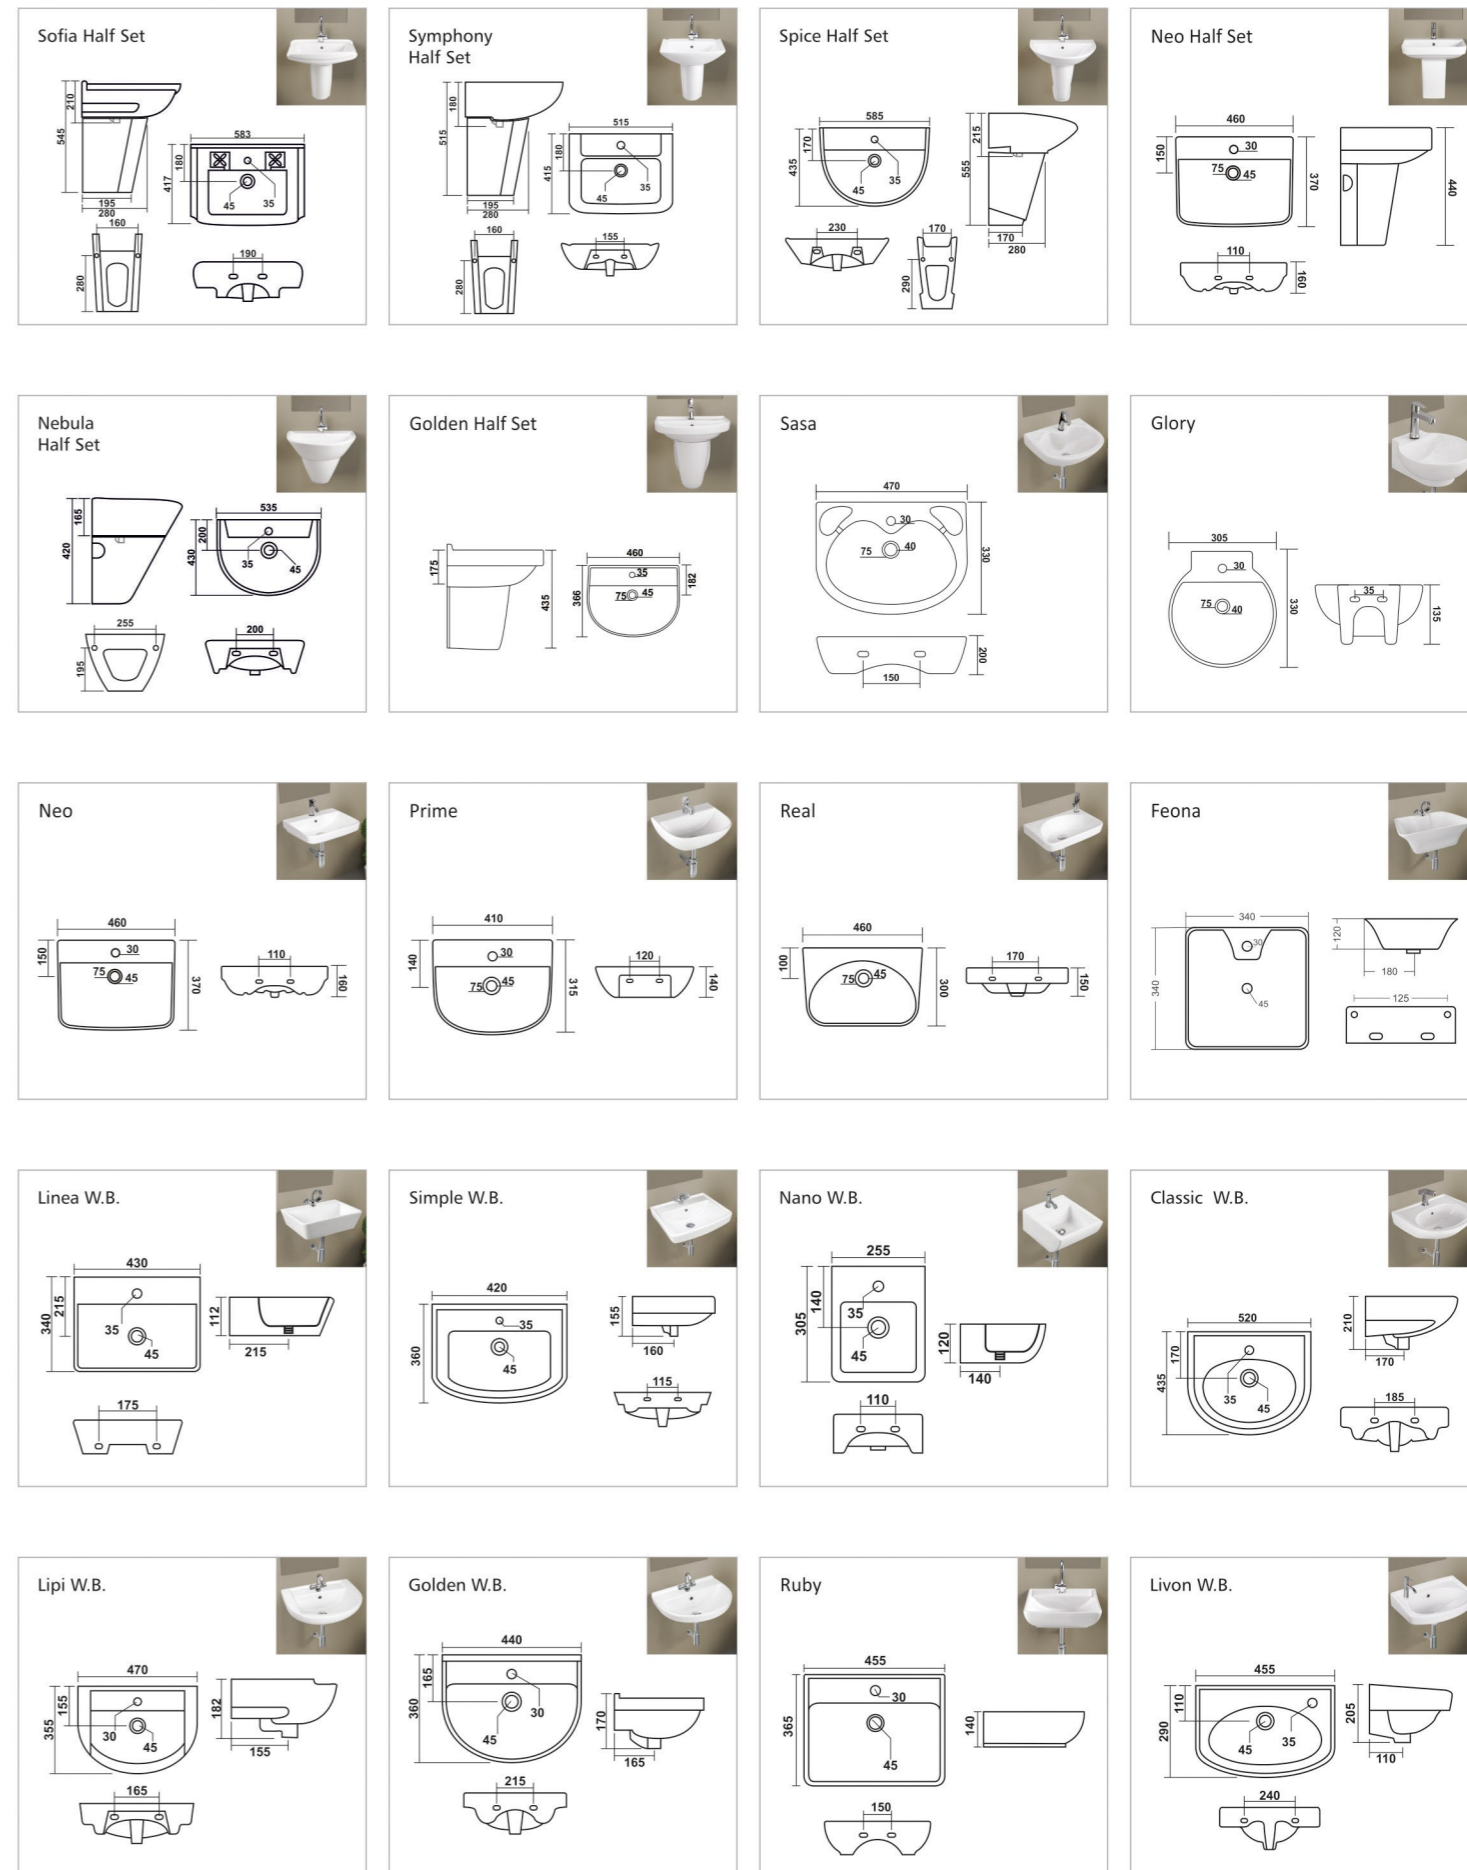

<p>Polo W.B.</p>	<p>Zen W.B.</p>	<p>Sober W.B.</p>	<p>Fila W.B.</p>
<p>Excel W.B.</p>	<p>Mango W.B.</p>	<p>Arena</p>	<p>Era Corner</p>
<p>Delta Corner</p>	<p>Super Corner</p>	<p>Roger</p>	<p>Rapid 'S' & 'P'</p>
<p>Concealed Square</p>	<p>E.W.C. Concealed</p>	<p>E.W.C. Square 'S'</p>	<p>E.W.C. Pari 'S'</p>
<p>E.W.C. Pari 'P'</p>	<p>E.W.C. Effo 'S'</p>	<p>Anglo Indian 'P'</p>	<p>Anglo Indian 'S'</p>