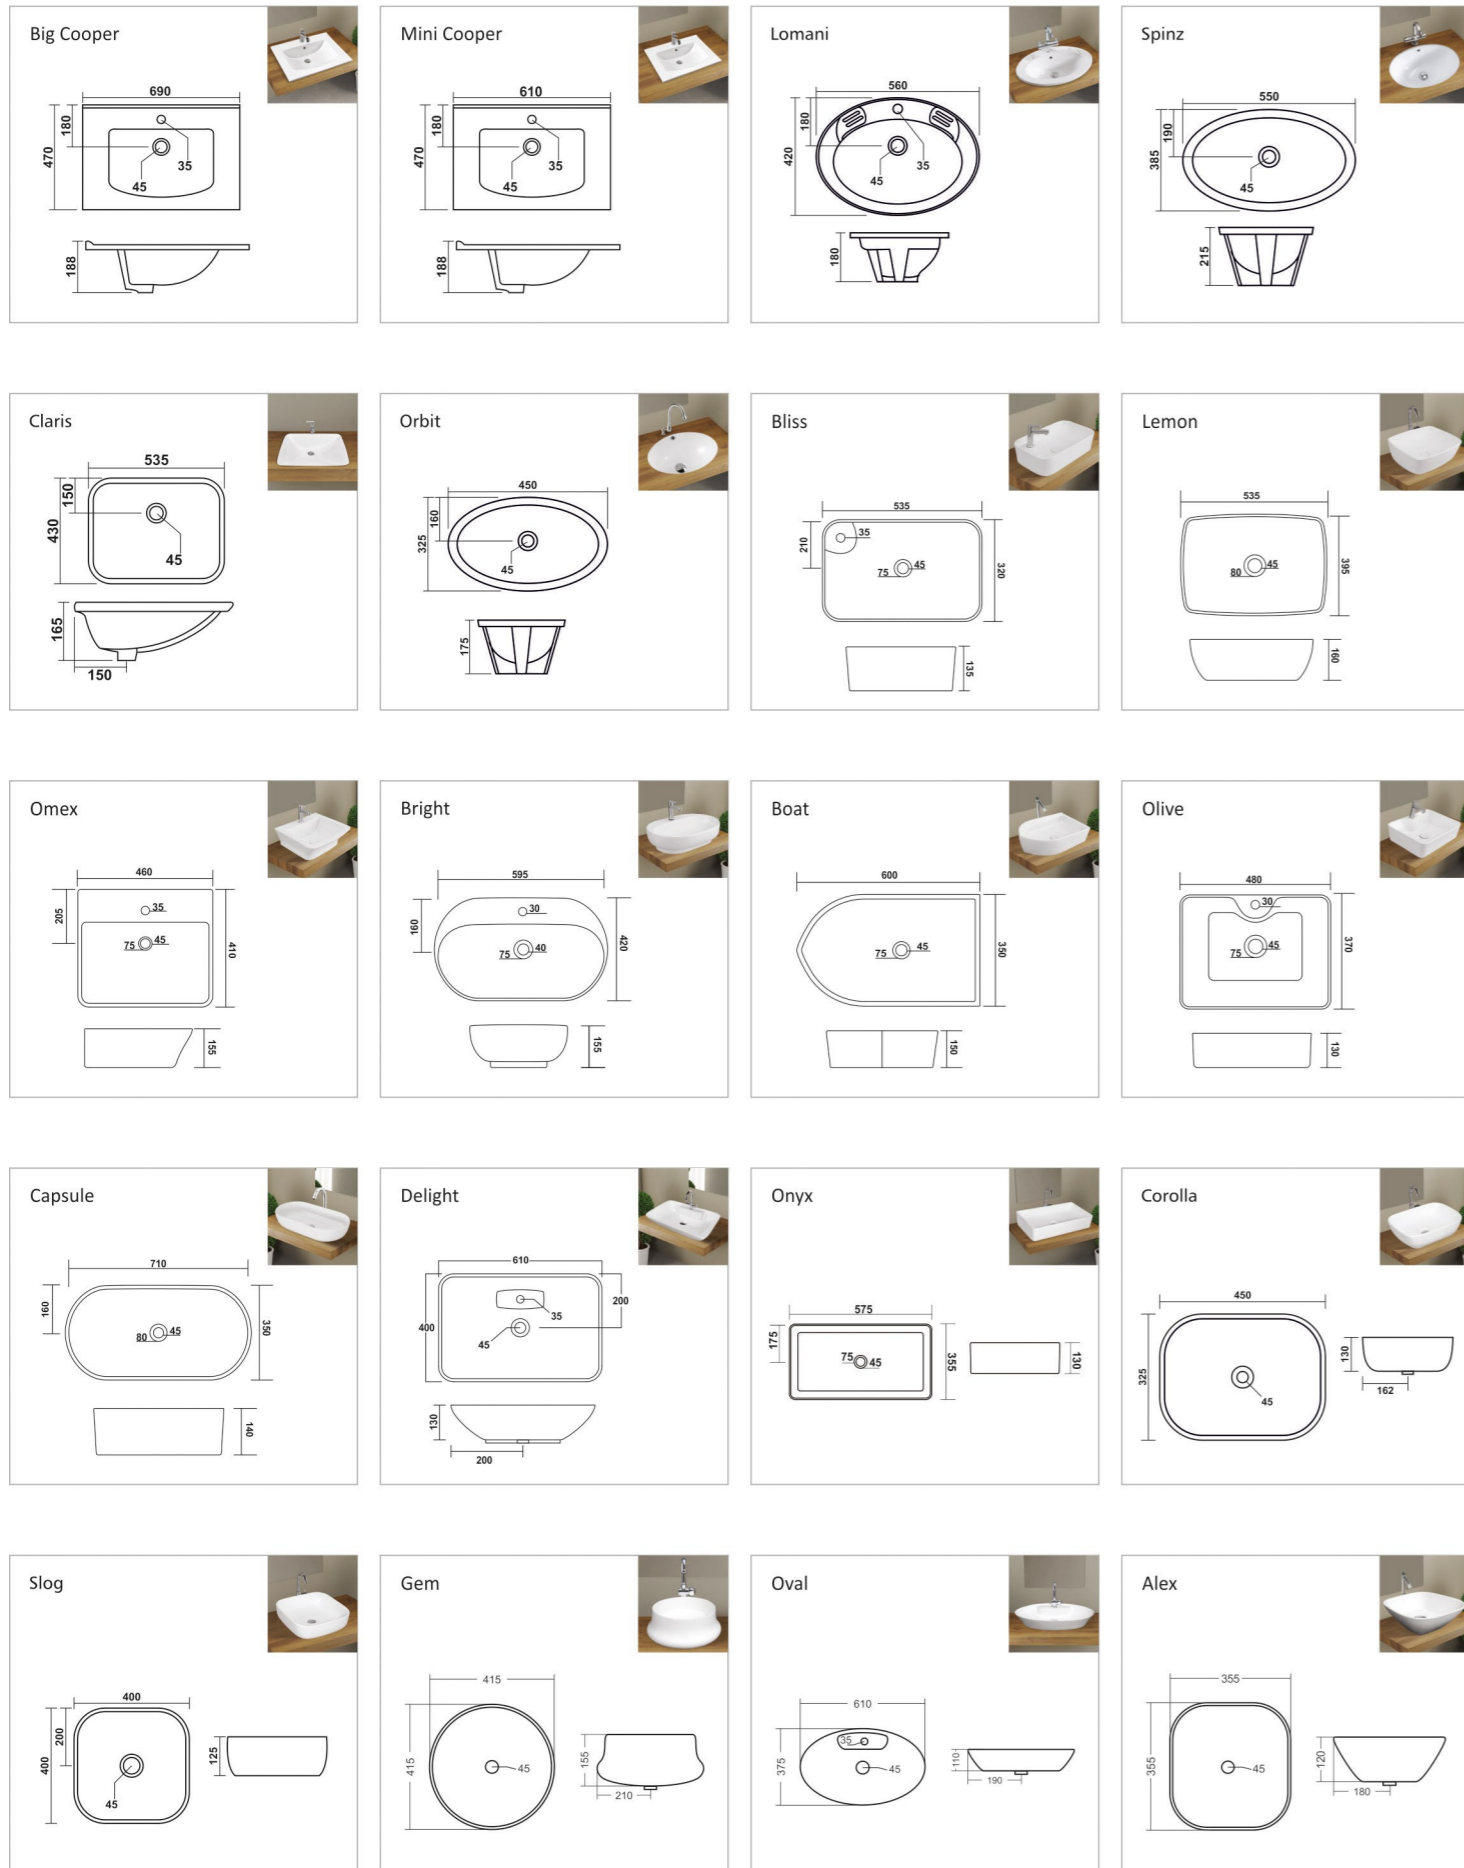

<p>Polo W.B.</p>	<p>Zen W.B.</p>	<p>Sober W.B.</p>	<p>Fila W.B.</p>
<p>Excel W.B.</p>	<p>Mango W.B.</p>	<p>Arena</p>	<p>Era Corner</p>
<p>Delta Corner</p>	<p>Super Corner</p>	<p>Roger</p>	<p>Rapid 'S' & 'P'</p>
<p>Concealed Square</p>	<p>E.W.C. Concealed</p>	<p>E.W.C. Square 'S'</p>	<p>E.W.C. Pari 'S'</p>
<p>E.W.C. Pari 'P'</p>	<p>E.W.C. Effo 'S'</p>	<p>Anglo Indian 'P'</p>	<p>Anglo Indian 'S'</p>